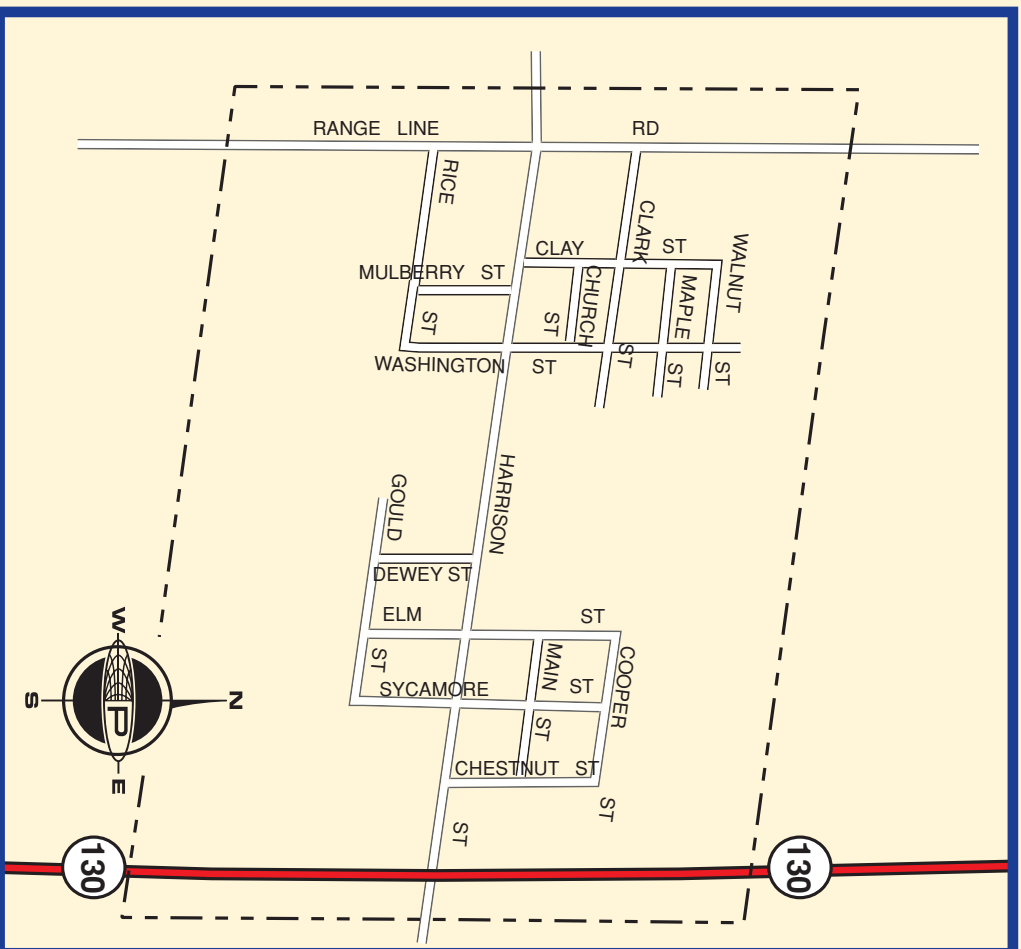

# HIDALGO

©2008 PHELPS MAP SERVICE

P.O. Box 622  
Charleston, IL 61920  
217-345-4007